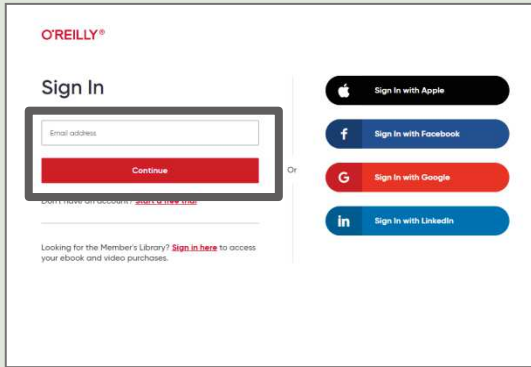

5

O'REILLY®

Welcome!

Get access to O'Reilly online learning—the world's most comprehensive technology and business learning platform. Please fill in the following fields and click the "Set Up My Account" button.

First Name: S Last Name: J

Password: [masked]

SET UP MY ACCOUNT

If you are unable to register at this time or if you have questions about the registration process, please contact [Customer Support](#).

Support / Get the App / Contact Us
© 2020 O'Reilly Media, Inc. / [Terms of Service](#) / [Membership Agreement](#) / [Privacy Policy](#)

氏名、パスワードを入力して、“Set up my account”を押すと個人アカウントの作成が完了し、ログインできます。

2回目以降のログイン方法は裏面をご参照ください→

ログイン方法(2回目以降)

2回目以降のログイン時には
以下リンクへアクセスし、メールアドレスと
パスワードを入力ください。

<https://www.oreilly.com/member/login/>

メールアドレス以外のSNSアカウントを用いた
ログイン（画像右側）は利用不可です。