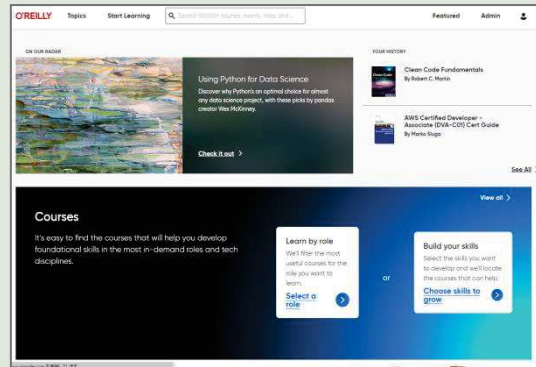

学内外どこでもログインが可能です。
学内認証の必要はありません。

↑ O'Reilly for Higher Educationの
トップページです。ぜひご活用ください。

アプリの利用

- アプリを利用すると、オンライン環境下でコンテンツをダウンロードし、オフラインでもコンテンツをご覧いただけます。
- O'Reillyのアプリは、IOS または Android のアプリストアで入手できます。

↑アプリのトップページ
画面。"Sign in"から、
個人アカウントを利用
してログイン。