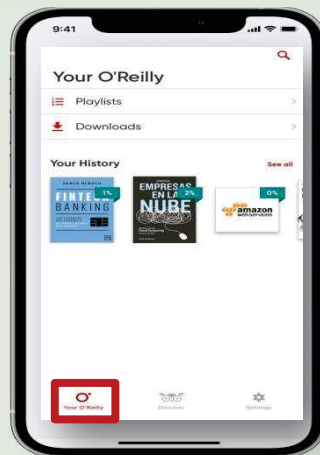

学内外どこでもログインが可能です。
学内認証の必要はありません。

↑ O'Reilly for Higher Educationの
トップページです。ぜひご活用ください。

アプリの利用

- アプリを利用すると、オンライン環境下でコンテンツをダウンロードし、オフラインでもコンテンツをご覧いただけます。
- O'Reillyのアプリは、IOS または Android のアプリストアで入手できます。

↑アプリのトップページ
画面。"Sign in"から、
個人アカウントを利用
してログイン。