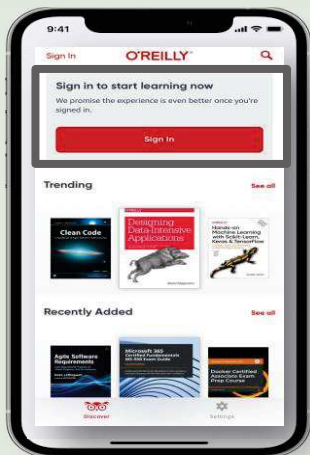

学内外どこでもログインが可能です。
学内認証の必要はありません。

↑ O'Reilly for Higher Educationの
トップページです。ぜひご活用ください。

アプリの利用

- アプリを利用すると、オンライン環境下でコンテンツをダウンロードし、オフラインでもコンテンツをご覧いただけます。
- O'Reillyのアプリは、IOS または Android のアプリストアで入手できます。

↑アプリのトップページ
画面。"Sign in"から、
個人アカウントを利用
してログイン。