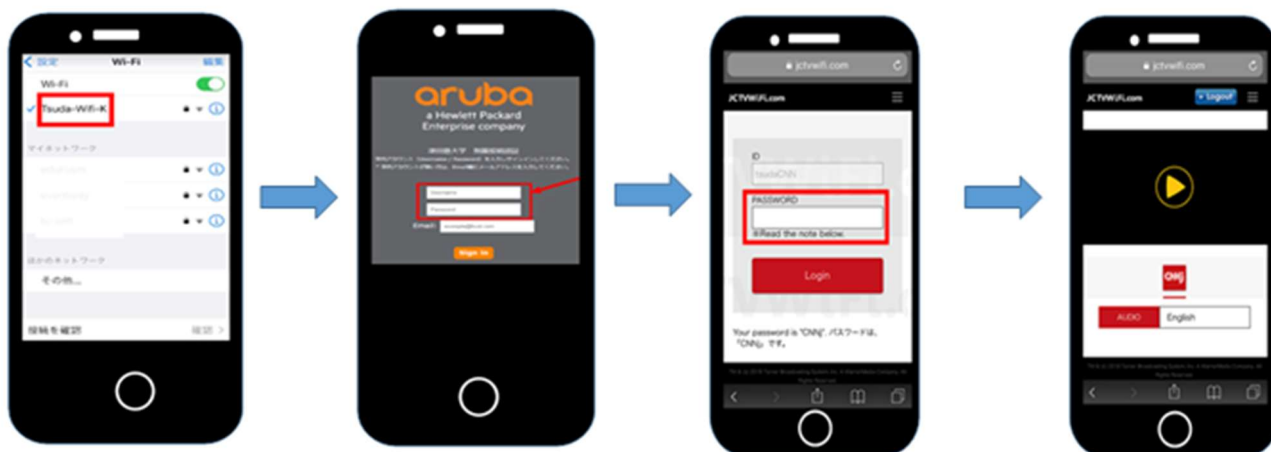

CNN j ライブストリーミングサービスの視聴について

津田塾大学の小平キャンパス、千駄ヶ谷キャンパスでは、CNN のテレビ放送（日本向け）を、**学内の無線 LAN（小平キャンパスは「Tsuda-Wifi-K」、千駄ヶ谷キャンパスは「Tsuda-Wifi」）に接続した**コンピュータ、スマートフォン、タブレット等から、視聴することができます。

利用対象者は、小平・千駄ヶ谷キャンパスの学生・教職員で、同時利用者数は、20名です。

URL : <https://jctvwifi.com>

利用方法は、以下を参照してください。

学内の無線 LAN
「Tsuda-Wifi-K」
か「Tsuda-Wifi」に
接続する

学内認証ページで、
ユーザ名とパスワード
を入力する
ブラウザを起動し、
<https://jctvwifi.com>
にアクセスする

パスワード (CNNj)
を入力する

再生ボタンを押す